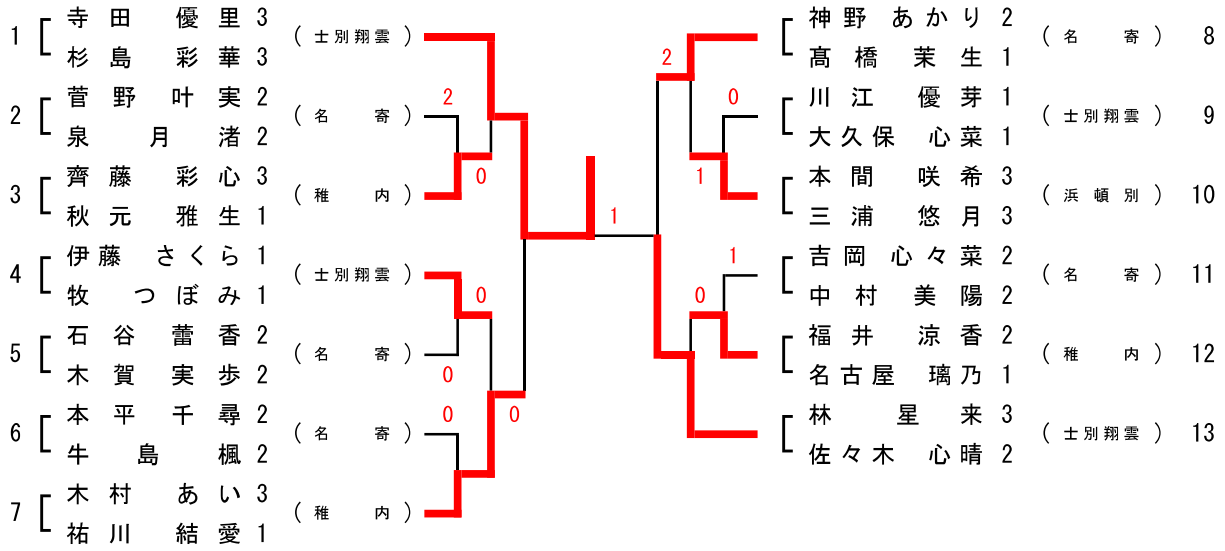

第3位 杉島 彩華（北海道士別翔雲高等学校）★

第3位 木村 あい（北海道稚内高等学校）★

女子学校対抗

リーグ戦	1	2	3	勝/負	順位
1 士別翔雲高等学校		○ 3-2	○ 3-1	2-0	1
2 稚内高等学校	× 2-3		○ 3-0	1-1	2
3 名寄高等学校	× 1-3	× 0-3		0-2	3

試合順 ① 1-3 ② 2-3 ③ 1-2

男子ダブルス

(代表決定戦)

女子ダブルス

(代表決定戦)

男子シングルス

(男子シングルス代表決定戦)