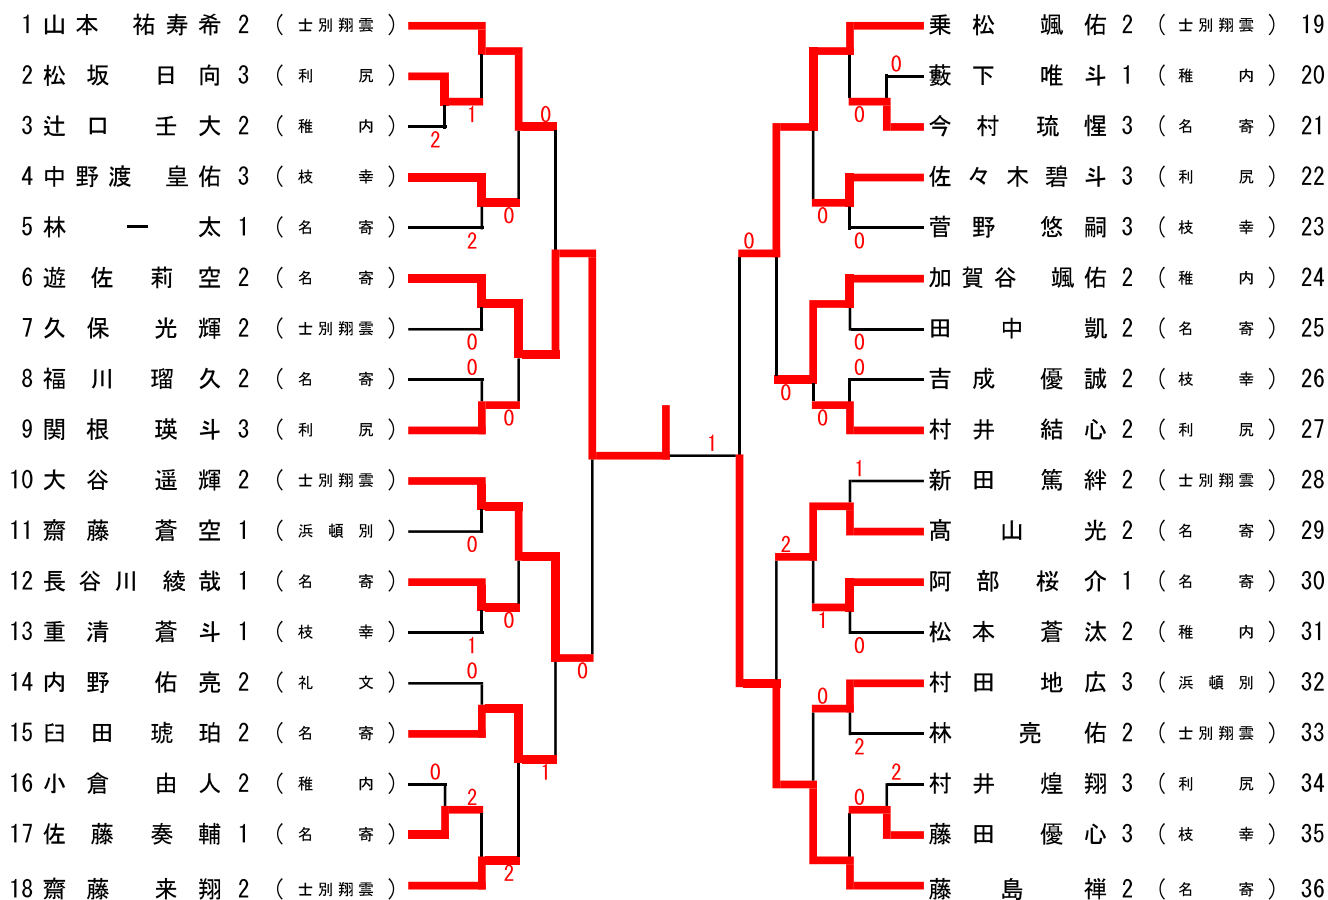

令和8年度大会 結果(★:全道大会の出場権を獲得した者)

(1) 学校対抗

男子(全道枠1)

- 第1位 北海道士別翔雲高等学校★
- 第2位 北海道名寄高等学校
- 第3位 北海道稚内高等学校
- 第3位 北海道利尻高等学校

女子(全道枠1)

- 第1位 北海道士別翔雲高等学校★
- 第2位 北海道稚内高等学校
- 第3位 北海道名寄高等学校

(2) 個人戦

男子ダブルス(全道枠3)

男子シングルス(全道枠5)

- 第1位 遊佐 莉空(北海道名寄高等学校)★
- 第2位 藤島 禅(北海道名寄高等学校)★
- 第3位 大谷 遥輝(北海道士別翔雲高等学校)★
- 第3位 乗松 颯佑(北海道士別翔雲高等学校)★
- 第5位 加賀谷 颯佑(北海道稚内高等学校)★

女子シングルス(全道枠4)

- 第1位 佐々木 心晴(北海道士別翔雲高等学校)★
- 第2位 寺田 優里(北海道士別翔雲高等学校)★

第3位 杉島 彩華（北海道士別翔雲高等学校）★

第3位 木村 あい（北海道稚内高等学校）★

女子学校対抗

リーグ戦	1	2	3	勝/負	順位
1 士別翔雲高等学校		○ 3-2	○ 3-1	2-0	1
2 稚内高等学校	× 2-3		○ 3-0	1-1	2
3 名寄高等学校	× 1-3	× 0-3		0-2	3

試合順 ① 1-3 ② 2-3 ③ 1-2

男子ダブルス

(代表決定戦)

女子ダブルス

(代表決定戦)

男子シングルス

(男子シングルス代表決定戦)