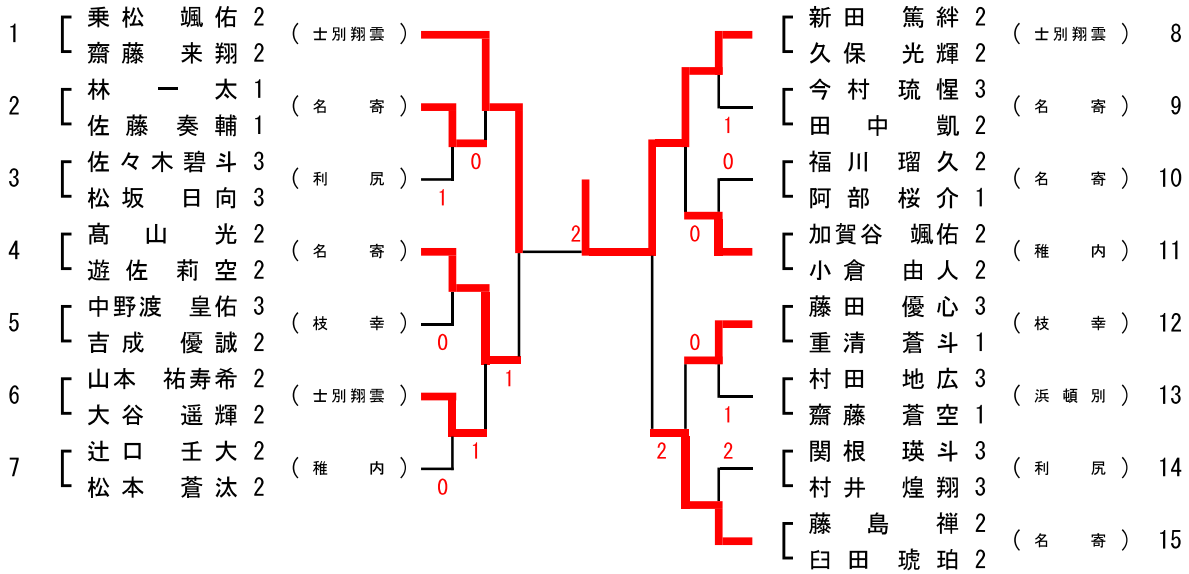

第3位 杉島 彩華（北海道士別翔雲高等学校）★

第3位 木村 あい（北海道稚内高等学校）★

女子学校対抗

リーグ戦	1	2	3	勝/負	順位
1 士別翔雲高等学校		○ 3-2	○ 3-1	2-0	1
2 稚内高等学校	× 2-3		○ 3-0	1-1	2
3 名寄高等学校	× 1-3	× 0-3		0-2	3

試合順 ① 1-3 ② 2-3 ③ 1-2

男子ダブルス

(代表決定戦)

女子ダブルス

(代表決定戦)

男子シングルス

(男子シングルス代表決定戦)